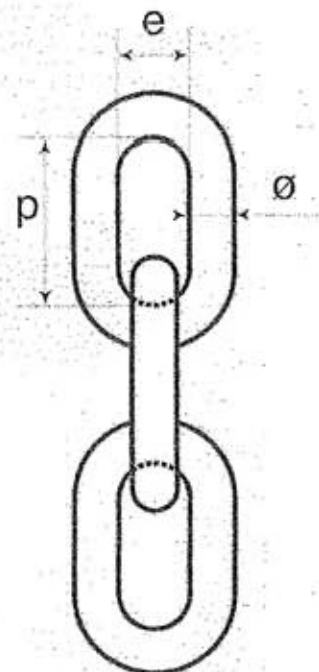

## CHAINES DE MANŒUVRE CALIBREES

- SOUDEES -

ø mm	Dimensions Intérieures	Poids kg /100 m		
			POLIE	ZINGUEE
5,0	24 x 8,2	45		
5,0	25,2 x 7,8	45		
5,0	27,4 x 7,8	44		
6,0	18 x 7,4	80		
6,0	18,2 x 7,4	80		
6,0	26,3 x 9,7	67		
6,0	26,5 x 9,6	67		
6,0	27,7 x 7,2	64		
6,0	27,8 x 9,2	64		